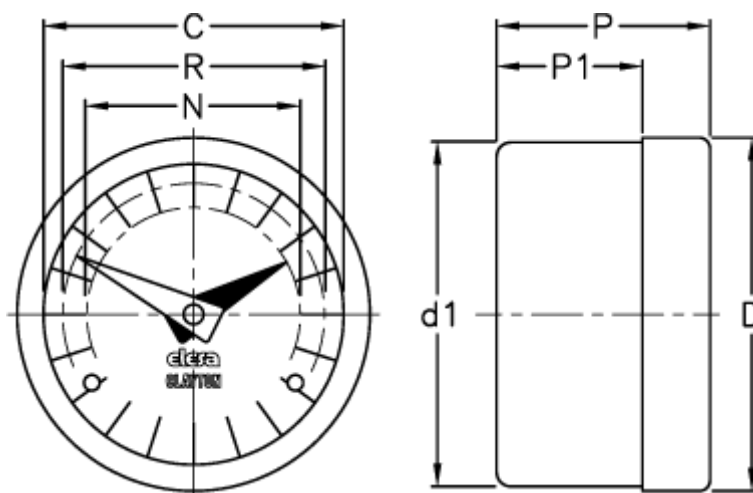

Varenummer: 2307070601  
Beskrivelse: E+G Indikator  
GA12-0020-D

## Mål

C = 60  
D = 68.5  
D1 = 67.0  
N = 44  
P = 32  
P1 = 25.0  
R = 51